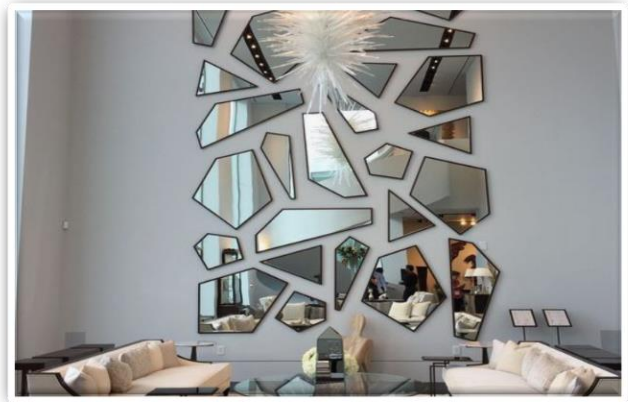

A26: آینه (طرح مدرن) کد: